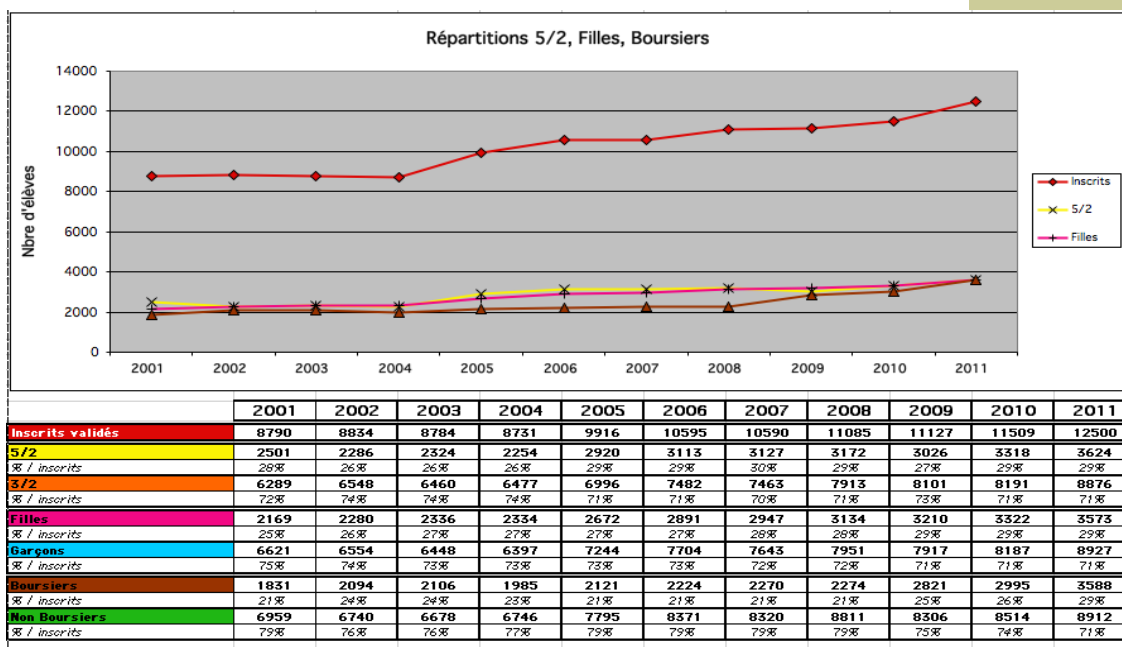

Répartitions 5/2, Filles, Boursiers Sessions 2001 à 2011

30 novembre 2011

Réunion Bilan e3a-cpge Session 2011

Évolution des résultats série MP/PC/PSI Sessions 2007 à 2011

épreuve	présents					moyenne finale					écart type final					
	2007	2008	2009	2010	2011	2007	2008	2009	2010	2011	2007	2008	2009	2010	2011	
MP	Mathématiques A	3241	3359	3300	3547	3932	9.59	8.81	9.66	9.09	9.69	3.88	4.17	4.15	4.57	3.74
	Mathématiques B	2644	2826	2632	2842	3328	10.35	9.01	10.07	10.31	9.48	4.42	4.54	3.91	4.36	4.65
	Option (Info - SI) Informatique	296	353	339	360	408	9.99	9.03	9.79	9.68	9.93	3.79	4.12	4.59	5.10	4.50
	Option (Info - SI) S.I	2329	2481	2435	2639	3057	9.63	9.54	10.29	10.18	9.88	3.30	3.75	4.93	3.99	3.81
	Physique-Chimie	3237	3370	3317	3559	3951	8.55	8.49	8.42	8.56	8.51	3.69	3.88	4.81	4.10	4.46
PC	Chimie	2729	2877	3107	2971	3038	8.61	8.95	9.61	8.99	9.64	3.23	3.14	3.27	3.56	3.65
	Mathématiques A	2722	2863	3094	2969	3020	9.38	8.93	9.33	8.93	9.69	3.61	4.00	4.19	4.43	4.21
	Mathématiques B	2110	2330	2420	2292	2475	9.32	8.46	9.00	8.82	9.35	3.50	3.65	4.52	4.52	3.89
	Physique	2725	2872	3102	2978	3034	9.13	8.70	9.23	8.69	8.63	3.91	4.08	3.66	3.50	3.94
PSI	Mathématiques A	3773	3887	3985	3942	4429	10.38	9.41	8.98	9.07	8.93	3.96	3.97	3.91	4.72	4.29
	Mathématiques B	3530	3645	3695	3684	4155	9.64	8.67	9.41	9.09	9.20	4.63	4.98	4.72	4.13	4.10
	Physique	3794	3906	4016	3950	4435	7.95	8.83	8.41	8.56	9.34	4.18	3.82	4.10	4.16	4.38
	Physique-Chimie	3524	3639	3720	3700	4178	9.00	9.03	9.21	8.92	9.05	3.30	3.69	3.59	3.90	4.17
	Sciences Industrielles	3810	3898	4005	3949	4441	9.80	9.86	10.19	10.39	9.98	4.27	3.41	3.50	3.50	3.88
CPG	Français	9762	10173	10442	10492	11429	8.90	8.56	8.44	8.92	8.81	3.36	3.38	3.30	3.36	3.54
	Langue Vivante Allemand	756	790	759	651	631	10.07	9.53	9.78	9.79	10.11	3.11	3.56	3.37	3.69	3.59
	Langue Vivante Anglais	8093	8419	8846	8770	9380	9.62	9.60	9.16	9.88	9.79	3.23	3.16	3.31	3.13	2.96
	Langue Vivante Arabe	741	731	611	864	1165	10.22	9.61	9.52	10.08	9.74	2.57	2.65	3.09	2.84	2.73
	Langue Vivante Espagnol	111	149	140	143	167	10.52	10.70	10.89	9.81	10.12	3.67	3.19	3.32	3.82	2.96
	Langue Vivante Italien	30	21	17	17	20	13.87	13.86	13.47	13.20	13.52	3.46	2.29	2.07	2.72	3.39
Langue Vivante Portugais	8	6	7	7	10	12.75	12.67	11.86	14.43	13.83	1.98	1.63	2.12	1.51	2.20	

30 novembre 2011

Réunion Bilan e3a-cpge Session 2011