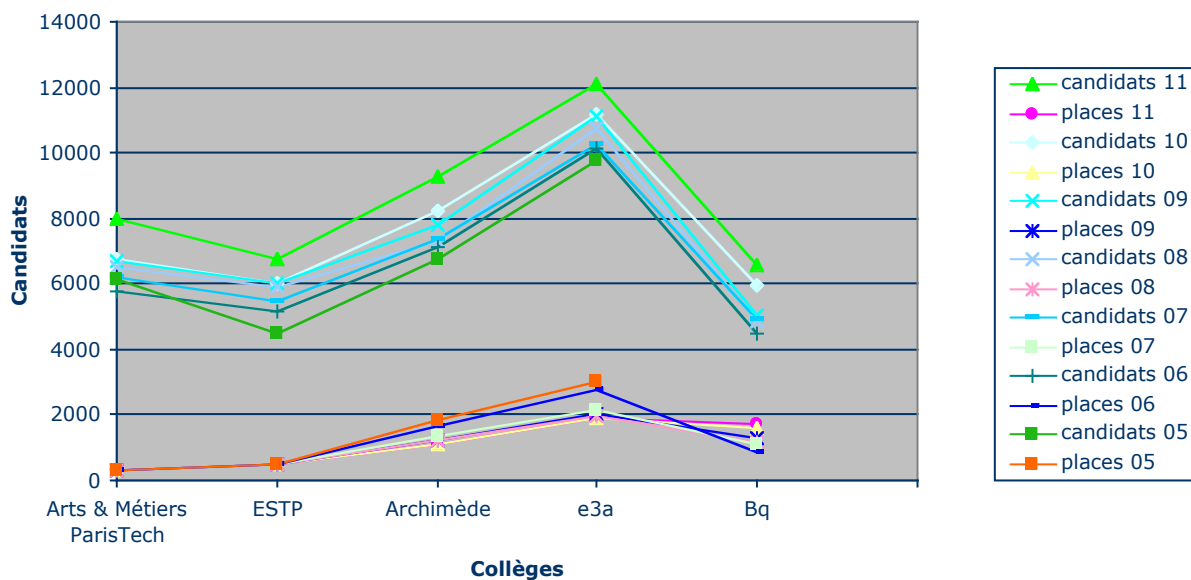

30 novembre 2011

Réunion Bilan e3a-cpge Session 2011

Évolution des effectifs concours Tableau de données

	2010			2011		
	candidats	places	Intégrés	Candidats	Places	Intégrés
Mines Ponts	13 977	975	973	12 136	966	957
Centrale Supélec	11 971	1988	1915	12 048	2034	1890
CCP	20 770	3441 (+409)	3306 (+411)	21 926	3430 (+333)	3200 (+369)
e3a	11 669	1907 (+1572)	1491 (+914)	12 127	1915 (+1730)	1461 (+1110)

30 novembre 2011

Réunion Bilan e3a-cpge Session 2011

Évolution des effectifs concours e3a Sessions 2005 à 2011

30 novembre 2011

Réunion Bilan e3a-cpge Session 2011

Évolution des places concours e3a Sessions 2005 à 2011

30 novembre 2011

Réunion Bilan e3a-cpge Session 2011

Évolution e3a Sessions 2005 à 2011

30 novembre 2011

Réunion Bilan e3a-cpge Session 2011

Évolution des effectifs partenaires Tableau de données

	2010			2011		
	candidats	places	Intégrés	Candidats	Places	Intégrés
Arts & Métiers ParisTech	6742	320	322	6904	320	323
ESTP	6012	500	476	6740	491	484
Archimède	8223	1087	693	9249	1104	654
e3a	12	1907	1491	12	1915	1461
Ecoles en Banque	5940	1572	914	6591	1730	1110