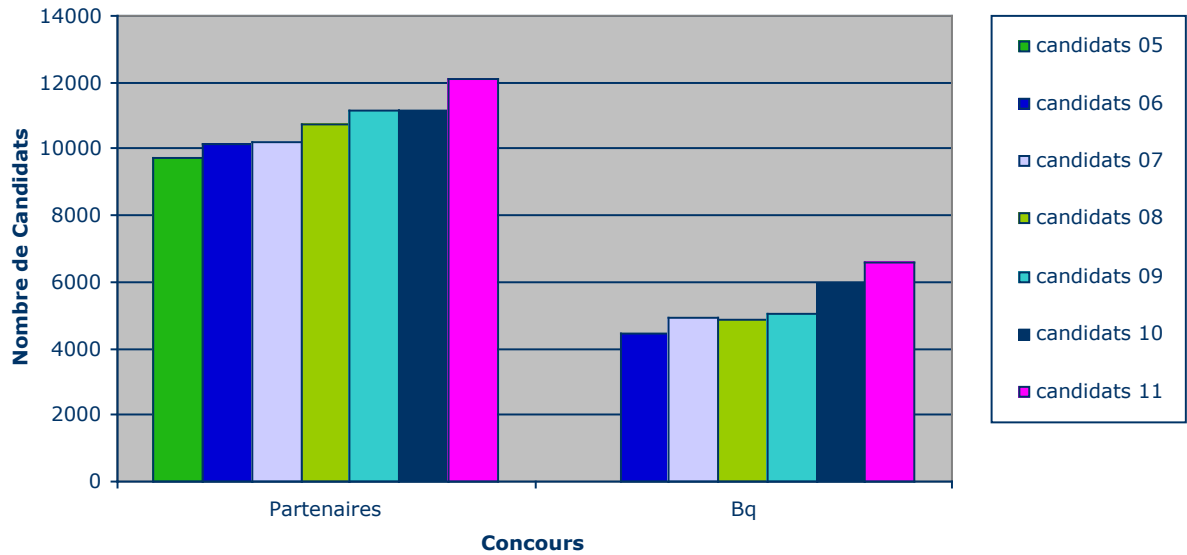

30 novembre 2011

Réunion Bilan e3a-cpge Session 2011

Évolution des effectifs concours Tableau de données

	2010			2011		
	candidats	places	Intégrés	Candidats	Places	Intégrés
Mines Ponts	13 977	975	973	12 136	966	957
Centrale Supélec	11 971	1988	1915	12 048	2034	1890
CCP	20 770	3441 (+409)	3306 (+411)	21 926	3430 (+333)	3200 (+369)
e3a	11 669	1907 (+1572)	1491 (+914)	12 127	1915 (+1730)	1461 (+1110)

30 novembre 2011

Réunion Bilan e3a-cpge Session 2011

Évolution des effectifs concours e3a Sessions 2005 à 2011

30 novembre 2011

Réunion Bilan e3a-cpge Session 2011

Évolution des places concours e3a Sessions 2005 à 2011

30 novembre 2011

Réunion Bilan e3a-cpge Session 2011

Évolution e3a Sessions 2005 à 2011

30 novembre 2011

Réunion Bilan e3a-cpge Session 2011

Évolution des effectifs partenaires Tableau de données

	2010			2011		
	candidats	places	Intégrés	Candidats	Places	Intégrés
Arts & Métiers ParisTech	6742	320	322	6904	320	323
ESTP	6012	500	476	6740	491	484
Archimède	8223	1087	693	9249	1104	654
e3a	12	1907	1491	12	1915	1461
Ecoles en Banque	5940	1572	914	6591	1730	1110