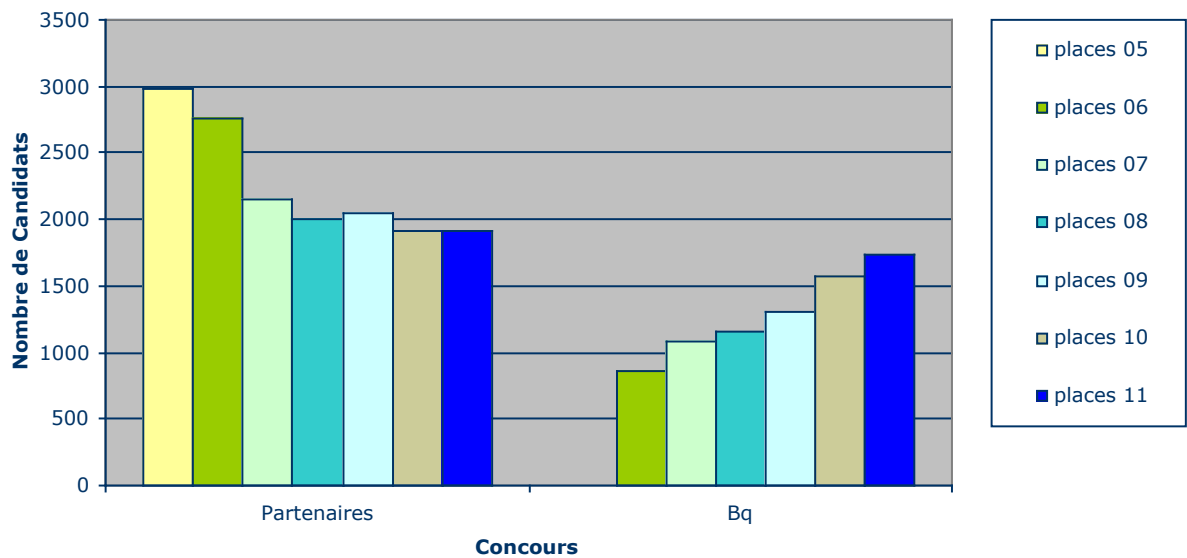

30 novembre 2011

Réunion Bilan e3a-cpge Session 2011

Évolution des effectifs concours Tableau de données

	2010			2011		
	candidats	places	Intégrés	Candidats	Places	Intégrés
Mines Ponts	13 977	975	973	12 136	966	957
Centrale Supélec	11 971	1988	1915	12 048	2034	1890
CCP	20 770	3441 (+409)	3306 (+411)	21 926	3430 (+333)	3200 (+369)
e3a	11 669	1907 (+1572)	1491 (+914)	12 127	1915 (+1730)	1461 (+1110)

30 novembre 2011

Réunion Bilan e3a-cpge Session 2011

Évolution des effectifs concours e3a Sessions 2005 à 2011

30 novembre 2011

Réunion Bilan e3a-cpge Session 2011

Évolution des places concours e3a Sessions 2005 à 2011

30 novembre 2011

Réunion Bilan e3a-cpge Session 2011

Évolution e3a Sessions 2005 à 2011

30 novembre 2011

Réunion Bilan e3a-cpge Session 2011

Évolution des effectifs partenaires Tableau de données

	2010			2011		
	candidats	places	Intégrés	Candidats	Places	Intégrés
Arts & Métiers ParisTech	6742	320	322	6904	320	323
ESTP	6012	500	476	6740	491	484
Archimède	8223	1087	693	9249	1104	654
e3a	12	1907	1491	12	1915	1461
Ecoles en Banque	5940	1572	914	6591	1730	1110