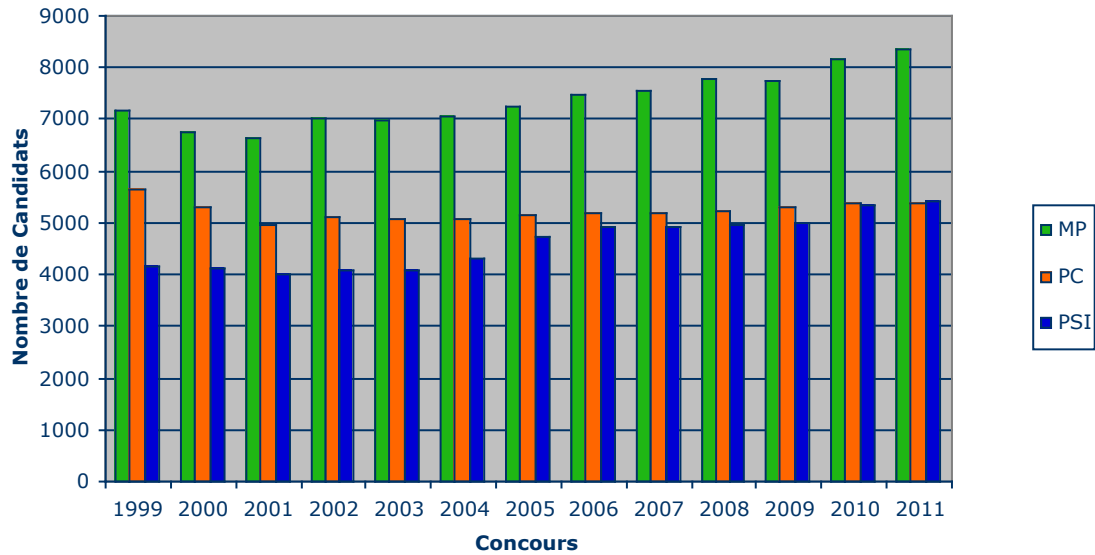

Réunion annuelle e3a - cpge

Programme

- ◆ 13h45 Bilan / Perspectives
- ◆ 14h30 Présentation Approche Compétences
- ◆ 15h15 Ateliers
- ◆ 16h30 Synthèse
- ◆ 17h00

Évolution des effectifs concours Sessions 1999 à 2011

30 novembre 2011

Réunion Bilan e3a-cpge Session 2011

Évolution des effectifs concours Tableau de données

	2010			2011		
	candidats	places	Intégrés	Candidats	Places	Intégrés
Mines Ponts	13 977	975	973	12 136	966	957
Centrale Supélec	11 971	1988	1915	12 048	2034	1890
CCP	20 770	3441 (+409)	3306 (+411)	21 926	3430 (+333)	3200 (+369)
e3a	11 669	1907 (+1572)	1491 (+914)	12 127	1915 (+1730)	1461 (+1110)